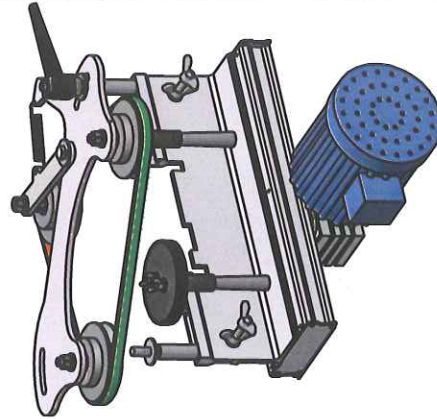

TYPE AANDRIJVING

Voor Bandbreedte

Profiel Hoofdband

PRIJS

Cardan aangedreven

W\_AHO\_C\_...

Bandbreedte zijband  
156mm of 206mm

W\_AHO\_C\_156\_...  
W\_AHO\_C\_206\_...

595-€  
625-€

Motor aangedreven

W\_AHO\_M\_...

Bandbreedte zijband  
156mm of 206mm

W\_AHO\_M\_156\_...  
W\_AHO\_M\_206\_...

T96

T89

W25